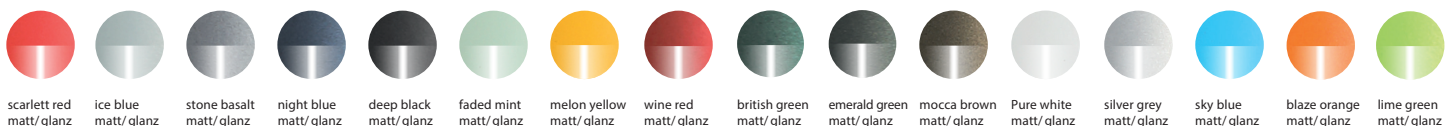

## FARBEN

Standard  
Exklusiv

EMPF. VK

OHNE AUFPREIS  
50,00 €

<sup>1</sup> Bei 12 Gang Shimano XT: ohne  
<sup>2</sup> Nicht in Kombination mit Vogue Air Federgabel  
<sup>3</sup> Nicht in Kombination mit 47/50er Bereifung  
<sup>4</sup> Nicht in Kombination mit 5 Gang Nabe