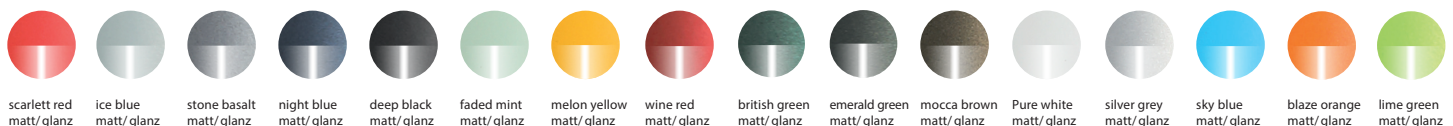

FARBEN

Standard
Exklusiv

EMPF. VK

OHNE AUFPREIS
50,00 €

¹ Bitte beachten Sie, dass bei 26" nicht alle Optionen verfügbar sind. Details im Konfigurator.

² Bei 12 Gang Shimano XT: ohne

³ Nicht in Kombination mit Vogue Air Federgabel