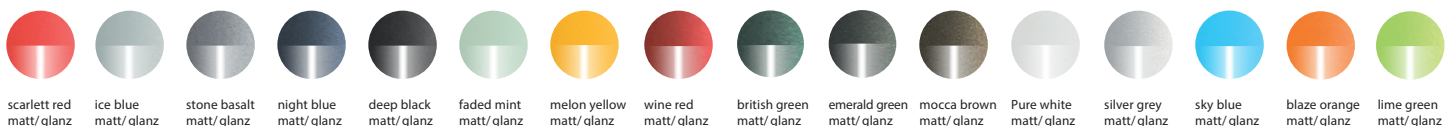

FARBEN

Standard
Exklusiv

EMPF. VK

OHNE AUFPREIS
50,00 €

¹ Bei Elektr. Schaltungen muss die Option 625 Akku gewählt werden
² Bei 12 Gang Shimano XT: ohne
³ Nicht in Kombination mit Vogue Air Federgabel
⁴ Nicht in Kombination mit 47/50er Bereifung
⁵ Nicht in Kombination mit 5 Gang Nabe