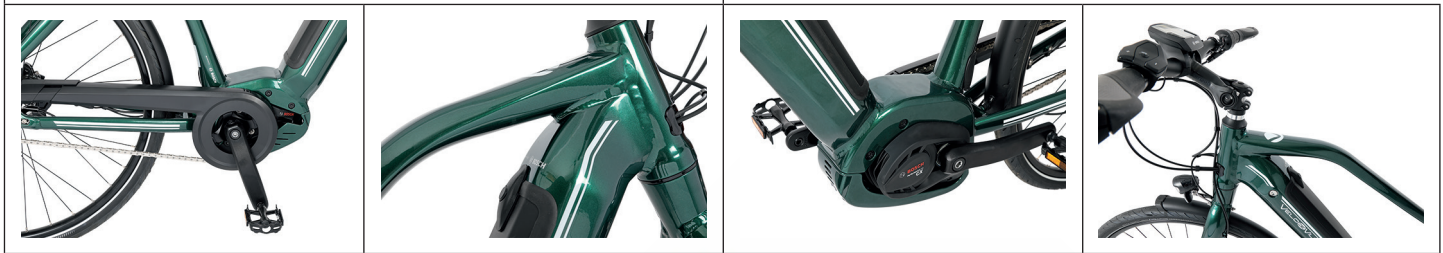

RAHMENFORMEN

UNISEX INTUBE
45-50-55-60

HERREN INTUBE
55-60-65

DEEP INTUBE
45-50-55

NEU

SCHALTUNGEN

NABENSCHALTUNGEN

5 Gang Shimano Nexus FL	3.099,00 €
5 Gang Shimano Nexus RT	—
7 Gang Shimano Nexus FL	—
8 Gang Shimano Nexus FL	—
8 Gang Shimano Nexus RT	—
8 Gang Shimano Alfine FL	—
11 Gang Shimano Alfine FL	—
Enviolo Trekking	3.349,00 €
14 Gang Rohloff	4.549,00 €

KETTENSCHALTUNGEN

8 Gang Shimano Acera	—
9 Gang Shimano Deore	2.999,00 €
11 Gang Shimano Deore	3.149,00 €
12 Gang Shimano XT	3.349,00 €

ELEKTRONISCHE SCHALTUNGEN

5 Gang Shimano Di2 FL (75 Nm)	3.549,00 €
8 Gang Shimano Di2 FL	—
8 Gang Shimano Di2 RT	—
8 Gang Shimano Alfine Di2	—
11 Gang Shimano Alfine Di2	—
Enviolo Automatic iQ	3.749,00 €
14 Gang Rohloff E14	5.049,00 €
11 Gang Di2 XT	3.849,00 €

EMPF. VK

AUSSTATTUNG

Motor	Bosch CX
Akku	400 Wh - Rahmenakku vollintegriert ¹
Display	Bosch Intuvia, abnehmbar
Ladegerät	Bosch Compact 2 A
Gabel	RST Volant, schwarz matt
Sattelstütze	Glide, Aluminium, gefedert
Sattel	Trekking Medicus 2.0
Aluminiumfelgen	Doppelwand, geöst, schwarz
Speichen	Nirosta, schwarz
Bereifung Reflex	Schwalbe Delta Cruiser Plus 47-622
Gepäckträger	VDV Tour, mit Federklappe Racktime ready
Scheinwerfer	Busch&Müller Dopp 30 Lux
Rücklicht	Trelock LS611
Vorbau	Ahead, Octopus 50, Aluminium, 31,8mm
Lenkerbügel	Trekking, Aluminium, 31,8mm
Glocke	FlexiBell, Alu poliert
Bremsanlage	Shimano Disc M200
Griffe	Ergon, ergonomisch, verschraubt
Radschützer	SKS Kunststoff, schwarz matt
Kettenschützer	Hesling Kunststoff, schwarz matt ²
Ständer	Ursus King, Hinterbau, verstellbar
Pedale	Aluminium, rutschfest
Akkuschloss	ja
Rahmenschloss	ohne